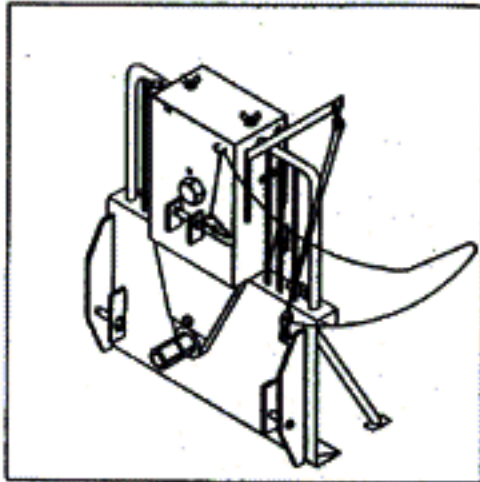

NORSE 290, Parts Catalogue

Serial No.: 2900001 →

GENERAL INFO:

This Parts Catalogue consists of 10 numbered pages.

This Catalogue: P/N 395000

- Gjengivelse av tekst og tegninger uten tillatelse forbudt.
- Reproduction of text or illustrations without permission is prohibited.
- Eine Wiedergabe von Texten und Zeichnungen ohne unsere Genehmigung ist nicht gestattet.
- Interdiction de toute reproduction de textes ou d'illustrations sans autorisation préalable.