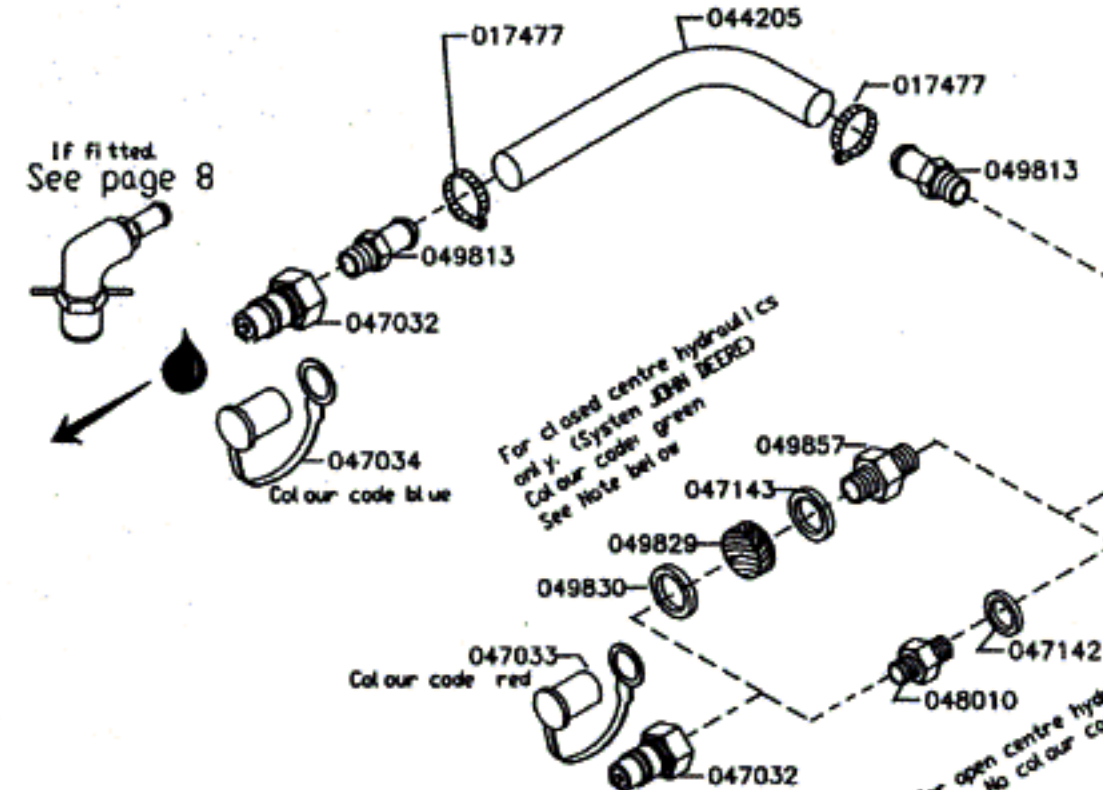

- 091163

(Transmitter, Receiver and Hydraulics)

If fitted.

Note 1: Frequency for Great Britain/Slovenia

NORSE 290

"LH" REMOTE CONTROL If fitted

Oil flow divider, optional
If fitted
See Service Manual

NOTE: Re-installation requires special skills.
See Service Manual.

Should be used by LH winches.

TRACTOR TYPE	P/N:	DIMENSION:
BELARUS	049421	1 1/4" R
CASE 585-885 XL, 495-995 XLT, 3200, 4200	049445	1 1/4" BSP
DEUTZ	049423	M26 x 1,5
FENDT 308	049422	M18 x 1,5
FIAT 60-94, 65-94, 72-94, 82-94, 88-94, from -94	049444	M22 x 1,5
FIAT (not 90/90 or 100/90)	049426	M22 x 1,5
FIAT 90/90 and 100/90	049425	M30 x 1,5
FORD 4130, 4630, 5030, 5640, 6640, 7740	049434	3/4" R
FORD 6410 and 6610, From A -89 mod.	049434	3/4" R
FORD -10 SERIE	049400	Eksp. 34 mm
INTERNATIONAL TYPE 1	049428	1 5/16" UNF
INTERNATIONAL TYPE 2	049429	1" UNF
INTERNATIONAL TYPE 3	049430	3/4" UNF
JOHN DEERE -40 serie	049438	1" - 11,5 NPT
JOHN DEERE -50 serie	049439	3/4" - 14 NPT
JOHN DEERE -3000 serie	049446	M24 x 1,5
JOHN DEERE -6000 serie	049440	M22 x 1,5
KUBOTA 345 L	049411	3/8" R
KOBOTA M7950 DT	049415	1" R
MB TRAC	049419	M30 x 1,5
MASSEY FERGUSON 250-265	049441	1 1/16" JIC
MASSEY FERGUSON 600 serien, from -84	049441	1 1/16" JIC
MASSEY FERGUSON 300 serien, from -87	049442	7/8" JIC
MASSEY FERGUSON 3000 serien, from -87	049443	1 1/16" JIC
VALMET 6100, 6300, 6400, 6600 MEZZO	049435	M30 x 2
VALMET 355, 455, 555, 465, 565, 665	049427	7/8" JIC
VALMET 305 - 405	049420	M30 x 2
VALMET 505 - 805	049412	
VALMET, Early model	049404	29 - 31 mm
ZETOR CRYSTAL 8145 - 4145	049433	M30 x 1,5
ZETOR 6520/40, 7520/40, 8520/40, 9520/40	049437	M48 x 1,5
ZETOR (all other models)	049414	
Universal type for oil supply Ekspansjon	049404	29 - 31 mm
Universal type for oil supply Ekspansjon	049400	34 - 36 mm
Universal type for oil supply Ekspansjon	049405	37 - 39 mm
Universal type for oil supply Ekspansjon	049402	49 - 51 mm