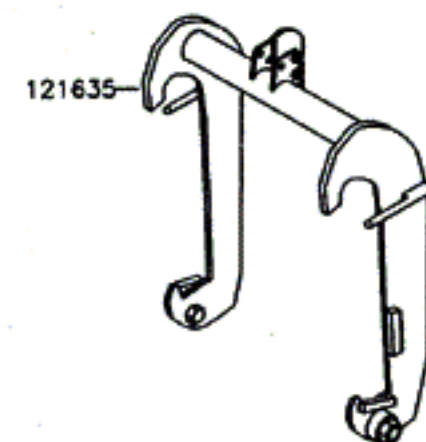

012760
121602

012194
012190

026062
022333

121601

121602

See page 1

133008

017167

NORSE 290

TRIANGEL SNAP LINK: 153010 If fitted

"HMV" SNAP LINK: 121635 If fitted

NORSE 290

RADIO REMOTE CONTROL KIT: 095230

Additional price for 4 ch. transmitter/receiver

- 095231

Add. price for frequency for Great Britain/Slovenia

Should be used by LH winches.

TRACTOR TYPE	P/N:	DIMENSION:
BELARUS	049421	1 1/4" R
CASE 585-885 XL, 495-995 XLT, 3200, 4200	049445	1 1/4" BSP
DEUTZ	049423	M26 x 1,5
FENDT 308	049422	M18 x 1,5
FIAT 60-94, 65-94, 72-94, 82-94, 88-94, from -94	049444	M22 x 1,5
FIAT (not 90/90 or 100/90)	049426	M22 x 1,5
FIAT 90/90 and 100/90	049425	M30 x 1,5
FORD 4130, 4630, 5030, 5640, 6640, 7740	049434	3/4" R
FORD 6410 and 6610, From A -89 mod.	049434	3/4" R
FORD -10 SERIE	049400	Eksp. 34 mm
INTERNATIONAL TYPE 1	049428	1 5/16" UNF
INTERNATIONAL TYPE 2	049429	1" UNF
INTERNATIONAL TYPE 3	049430	3/4" UNF
JOHN DEERE -40 serie	049438	1" - 11,5 NPT
JOHN DEERE -50 serie	049439	3/4" - 14 NPT
JOHN DEERE -3000 serie	049446	M24 x 1,5
JOHN DEERE -6000 serie	049440	M22 x 1,5
KUBOTA 345 L	049411	3/8" R
KOBOTA M7950 DT	049415	1" R
MB TRAC	049419	M30 x 1,5
MASSEY FERGUSON 250-265	049441	1 1/16" JIC
MASSEY FERGUSON 600 serien, from -84	049441	1 1/16" JIC
MASSEY FERGUSON 300 serien, from -87	049442	7/8" JIC
MASSEY FERGUSON 3000 serien, from -87	049443	1 1/16" JIC
VALMET 6100, 6300, 6400, 6600 MEZZO	049435	M30 x 2
VALMET 355, 455, 555, 465, 565, 665	049427	7/8" JIC
VALMET 305 - 405	049420	M30 x 2
VALMET 505 - 805	049412	
VALMET, Early model	049404	29 - 31 mm
ZETOR CRYSTAL 8145 - 4145	049433	M30 x 1,5
ZETOR 6520/40, 7520/40, 8520/40, 9520/40	049437	M48 x 1,5
ZETOR (all other models)	049414	
Universal type for oil supply Ekspansjon	049404	29 - 31 mm
Universal type for oil supply Ekspansjon	049400	34 - 36 mm
Universal type for oil supply Ekspansjon	049405	37 - 39 mm
Universal type for oil supply Ekspansjon	049402	49 - 51 mm