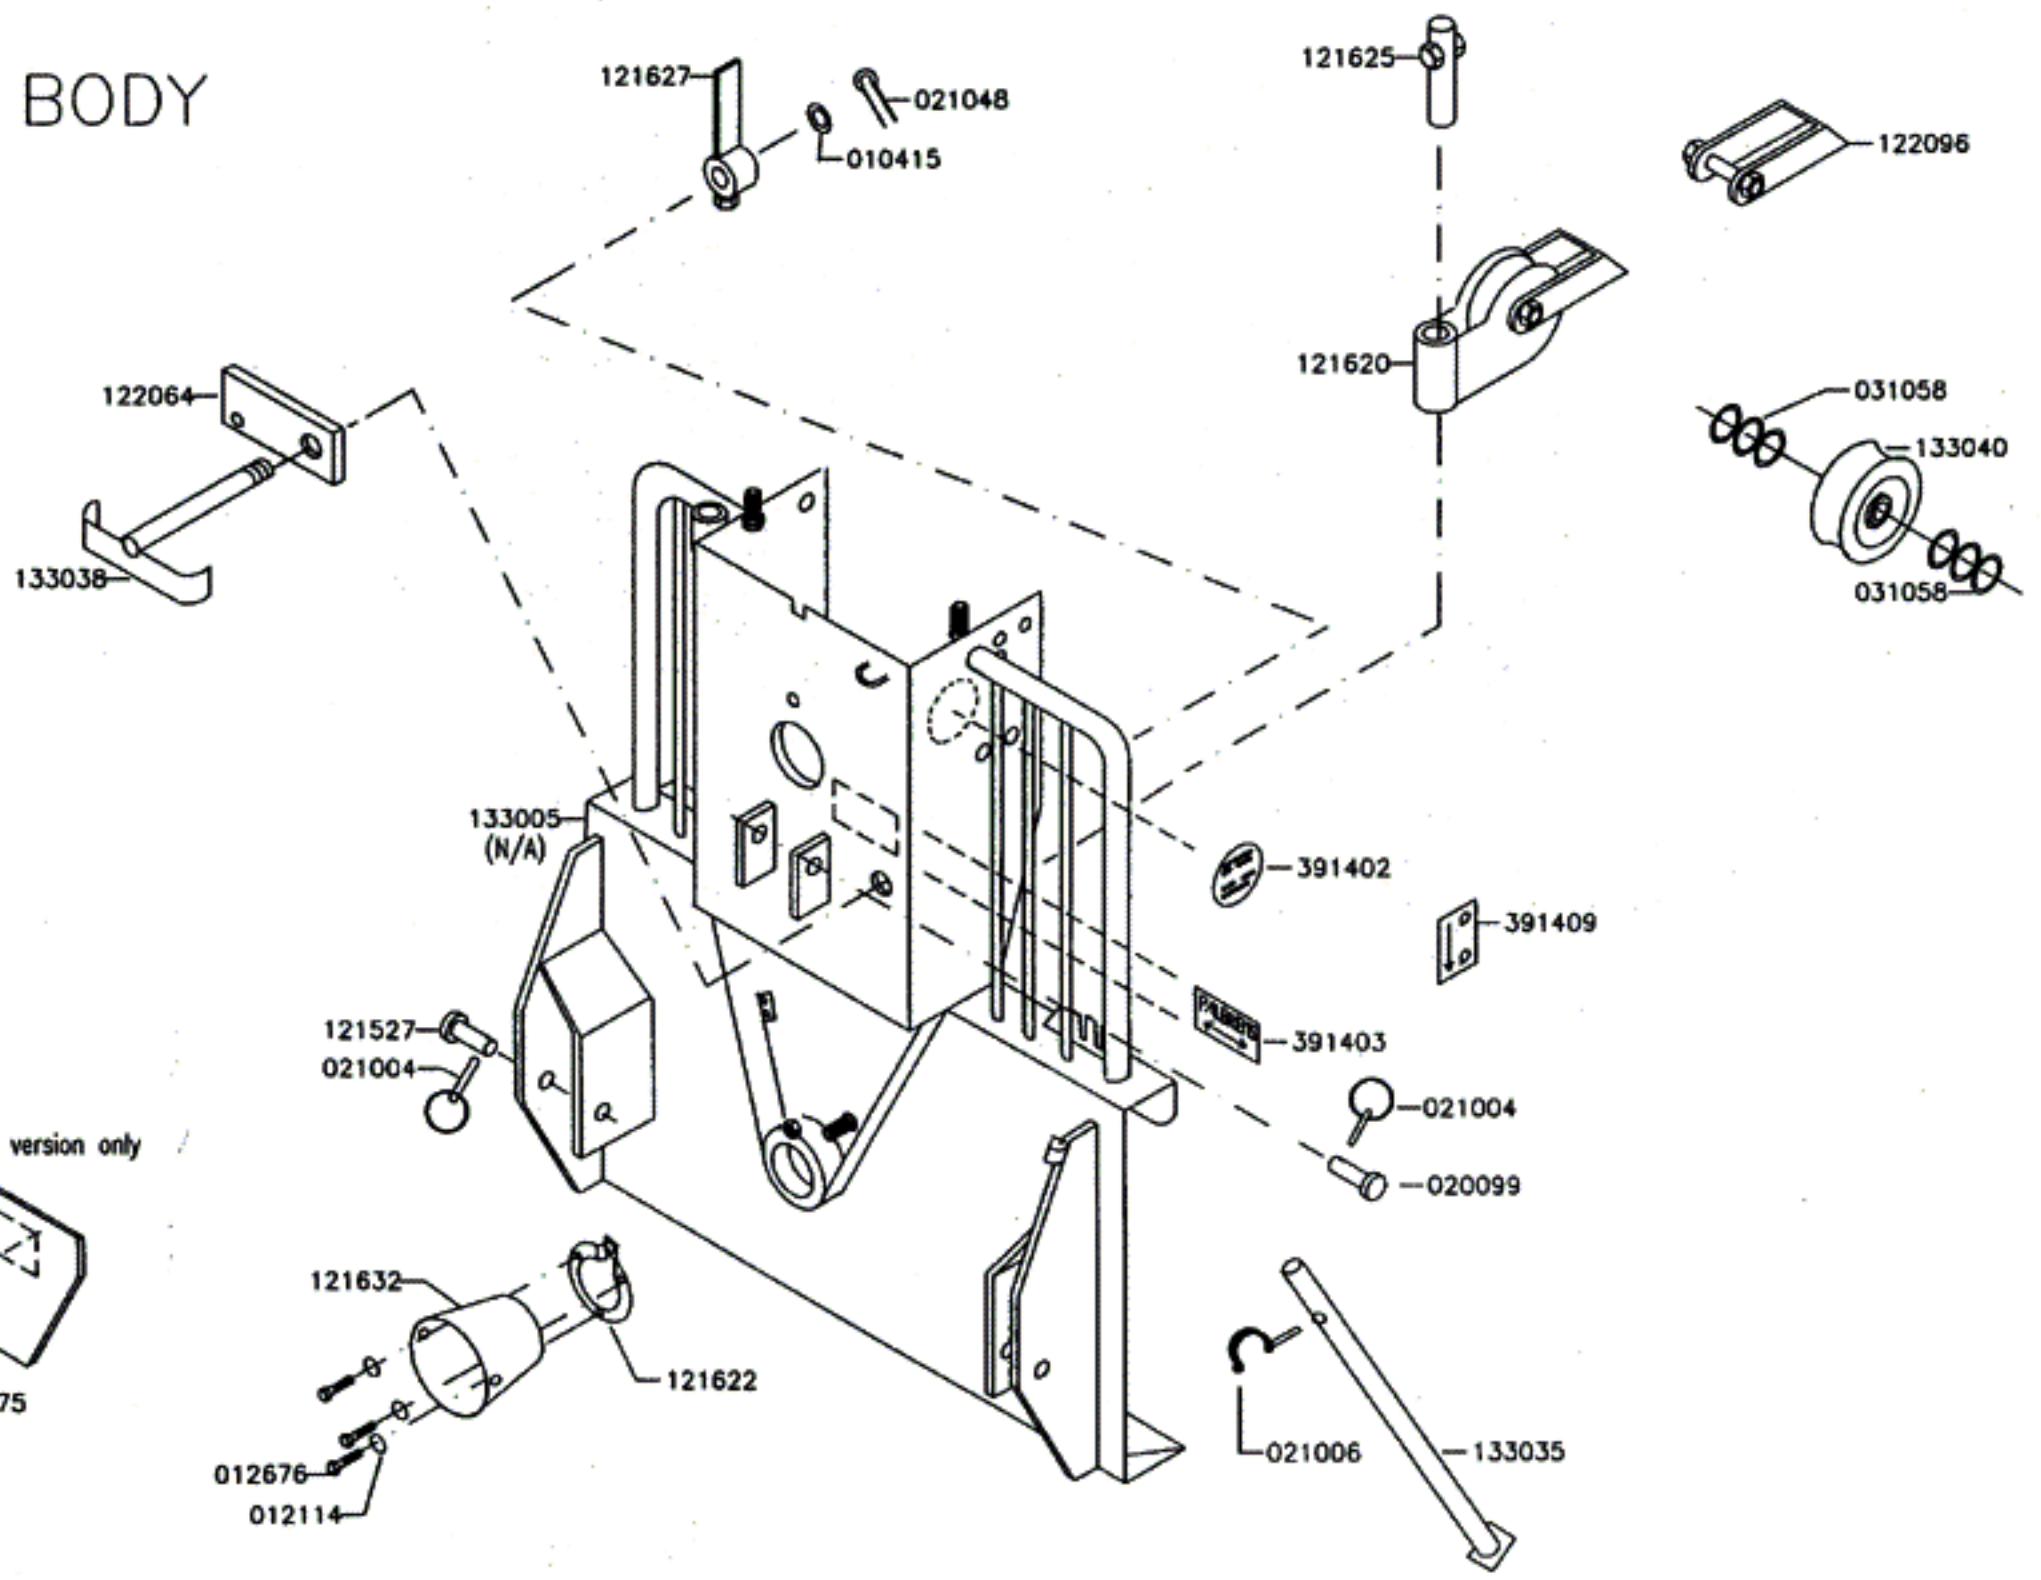

NORSE 290

BODY