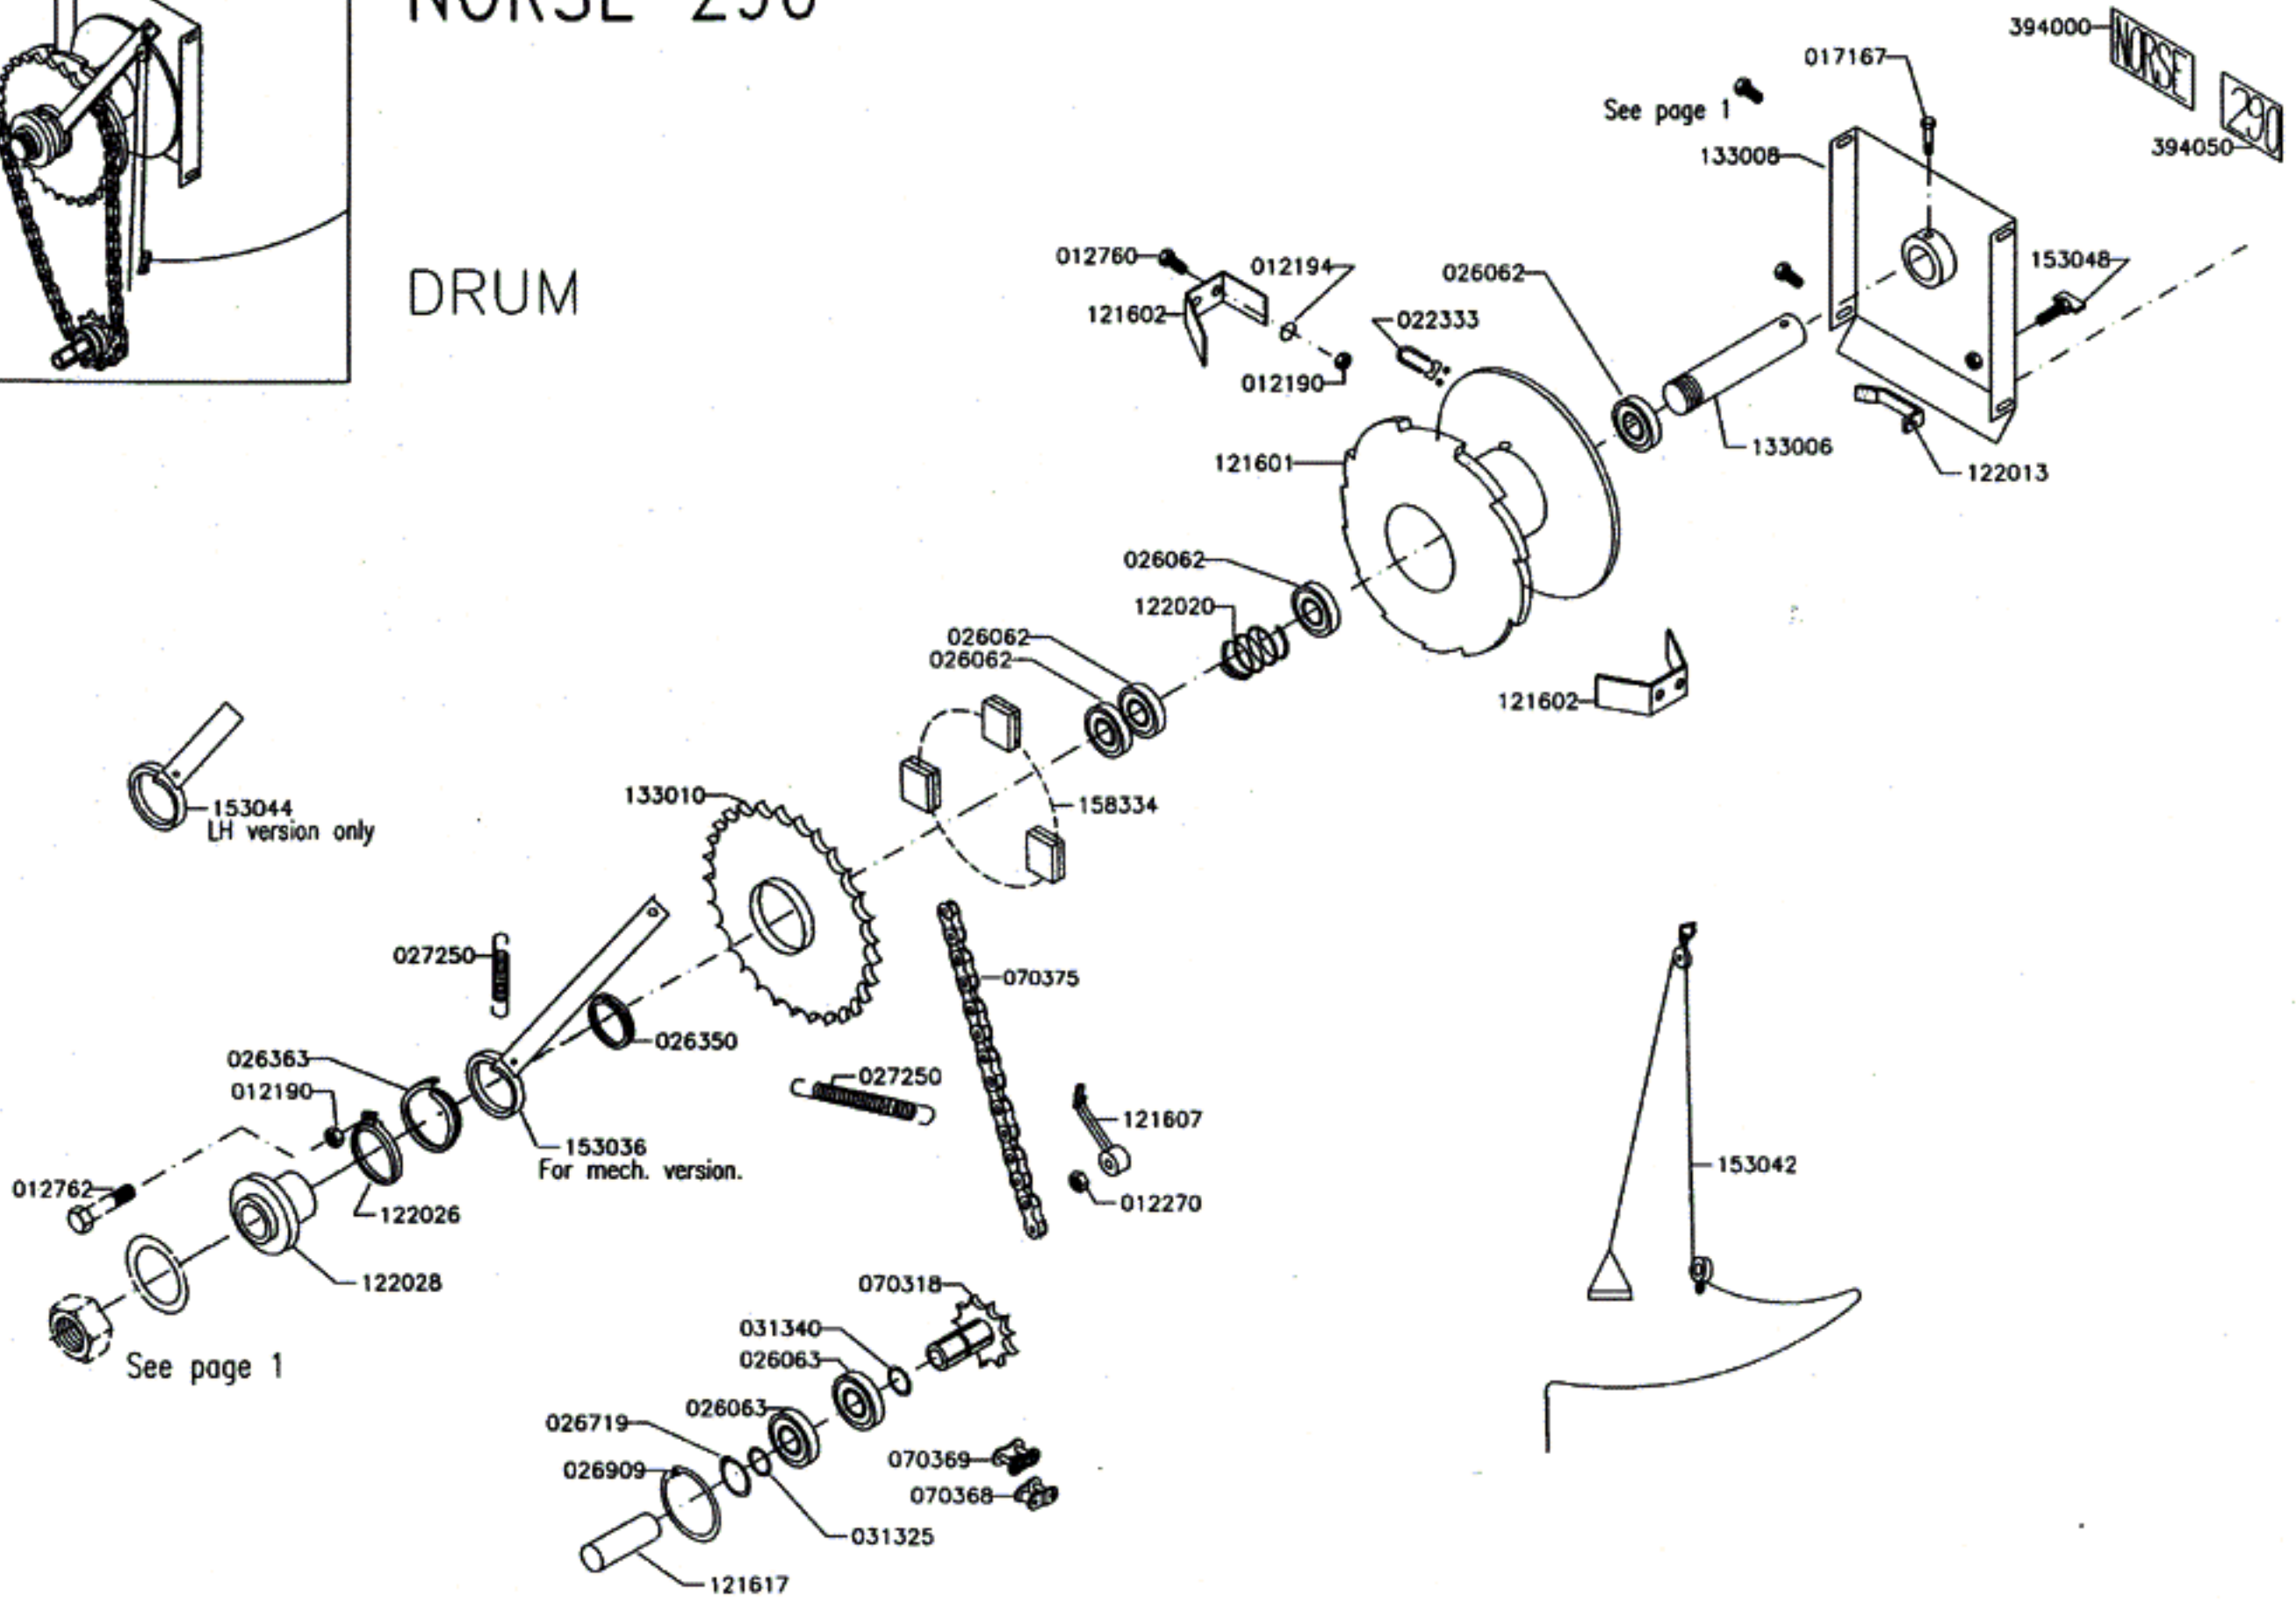

NORSE 290

DRUM

153044
LH version only

027250

026363
012190

153036
For mech. version.

See page 1

026719
026909

031340
026063

070318

026063

031325

121617

027250

070375

026062
026062

026062
122020

012760
121602

012194
012190

026062
022333

121601

121602

See page 1

133008

017167

133006

394000

NORSE

290

394050

153048

122013

153042